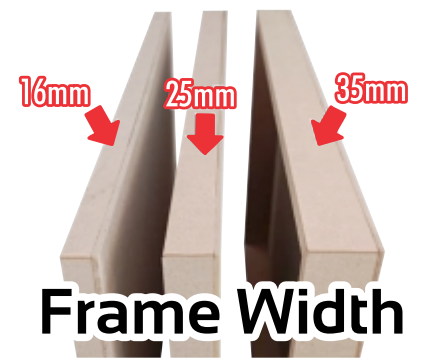

## Size: A6 (148x105mm)

**Canvas Type:**

- Satin Gloss
- Matt Canvas

**Frame Thickness:**

- 16mm Frame **R70.00**
- 25mm Frame **R85.00**
- 35mm Frame **R115.00**

**Wrap Style:**

- White Wrap
- Image Wrap
- Stagger
- Image Blur
- Black Wrap

## Size: A5 (148x210mm)

**Canvas Type:**

- Satin Gloss
- Matt Canvas

**Frame Thickness:**

- 16mm Frame **R90.00**
- 25mm Frame **R115.00**
- 35mm Frame **R135.00**

**Wrap Style:**

- White Wrap
- Image Wrap
- Stagger
- Image Blur
- Black Wrap

**Wrap Style**

**Canvas Finish**

**Frame Width**

## Size: A4 (210x297mm)

**Canvas Type:**

- Satin Gloss
- Matt Canvas

**Frame Thickness:**

- 16mm Frame **R180.00**
- 25mm Frame **R195.00**
- 35mm Frame **R210.00**

**Wrap Style:**

- White Wrap
- Image Wrap
- Stagger
- Image Blur
- Black Wrap