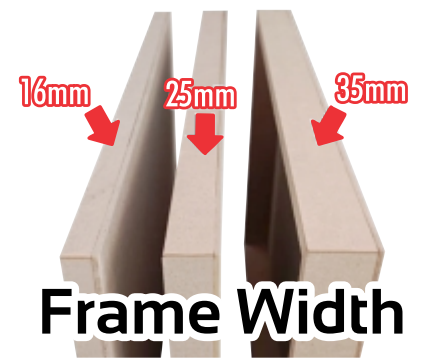

## Size: A0 (1189x841mm)

**Canvas Type:**

- Satin Gloss
- Matt Canvas

**Frame Thickness:**

- 16mm Frame **R990.00**
- 25mm Frame **R1140.00**
- 35mm Frame **R1400.00**

**Wrap Style:**

- White Wrap
- Image Wrap
- Stagger
- Image Blur
- Black Wrap

## Size: Square (200x200mm)

**Canvas Type:**

- Satin Gloss
- Matt Canvas

**Frame Thickness:**

- 16mm Frame **R165.00**
- 25mm Frame **R185.00**
- 35mm Frame **R205.00**

**Wrap Style:**

- White Wrap
- Image Wrap
- Stagger
- Image Blur
- Black Wrap

**Wrap Style**

**Canvas Finish**

**Frame Width**